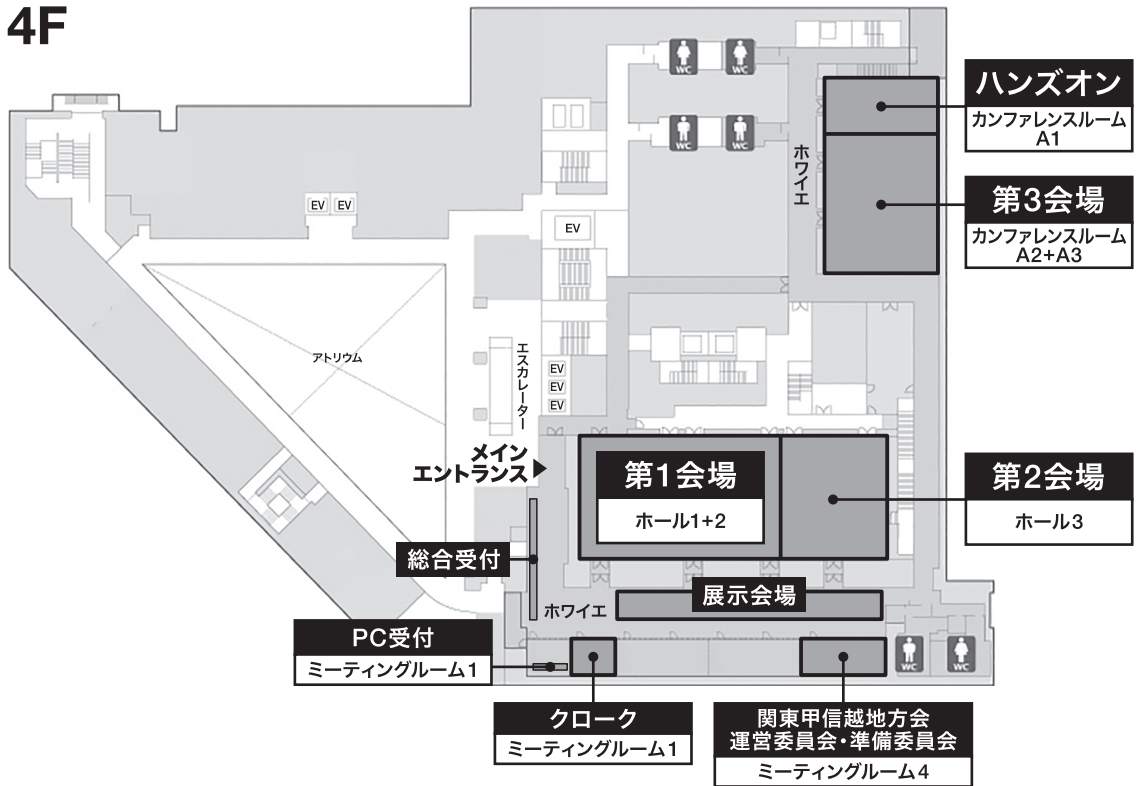

会場(JP TOWER Hall & Conference)へのアクセス

東京都千代田区丸の内二丁目7番2号 KITTE 4,5階

JR 東京駅	徒歩約 1分	丸の内線東京駅	地下道より直結
千代田線二重橋前駅	徒歩約 2分	三田線大手町駅	徒歩約 4分
JR 京葉線東京駅	徒歩約 3分	有楽町線有楽町駅	徒歩約 6分
JR 有楽町駅	徒歩約 6分		

東京駅丸の内南口(地上)からのアクセス

東京駅地下道からのアクセス

会場案内図

4F

5F