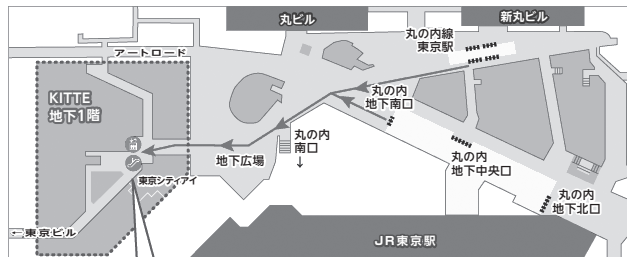

会場(JP TOWER Hall & Conference)へのアクセス

東京都千代田区丸の内二丁目7番2号 KITTE 4,5階

JR 東京駅	徒歩約 1分	丸の内線東京駅	地下道より直結
千代田線二重橋前駅	徒歩約 2分	三田線大手町駅	徒歩約 4分
JR 京葉線東京駅	徒歩約 3分	有楽町線有楽町駅	徒歩約 6分
JR 有楽町駅	徒歩約 6分		

東京駅丸の内南口(地上)からのアクセス

東京駅地下道からのアクセス

会場案内図

4F

5F